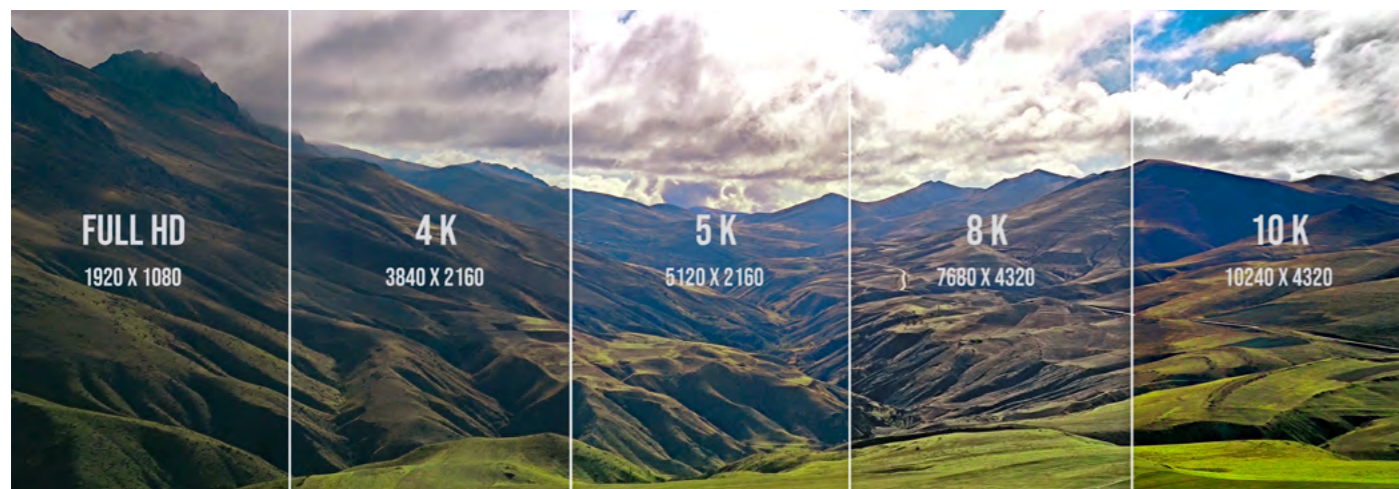

Controla el televisor con tu voz. Pulsa el botón de Google Assistant en tu mando a distancia y pregunta, ¿Qué puedes hacer?

Haz más con tu TV.

Hey Google

TELEVISOR

INFINITON

INTV-24AF490

androidtv

ANDROID TV de 24" / 60,96 cm
 Resolución HD Ready (1366x768)
 Clasificación energética F
 Android™ 9 Pie Oficial: 1+8GB
 Conector USB x 2
 Consumo energético 24 W
 Conector HDMI x 3
 DVB-T2 + DVB-S2
 Contraste 125
 Brillo 220 cd/m2
 Tiempo de respuesta 20 ms
 Sist.Audio MPEG-1 layer 1/2,AAC,HE-AAC
 RJ45 | CI | OPTICAL
 Conector AV x 1
 Entrada Earphone
 Salida altavoces
 Control remoto
 Sistema de vídeo H.265,H.264,MPEG2
 Potencia de audio 2 x 3W
 Sin pie/peana incluido:
 33,4 x 55 x 7,5 cm
 Pie/peana incluido:
 37,5 x 55 x 18,1 cm
 Peso 2,3 Kg
 Medidas VESA 100 x 100 mm
 Medidas de pie a pie: 496,2 mm

EAN: 8445639000076

HDMI 2.1

Especial para tus videoconsolas

La gran mejora del HDMI 2.1 es el aumento de los 18 Gbps a los 48 Gbps en su versión 2.1. Hace mejorar nuestra experiencia al ver películas, pero sobre todo a disfrutar de tus videojuegos.